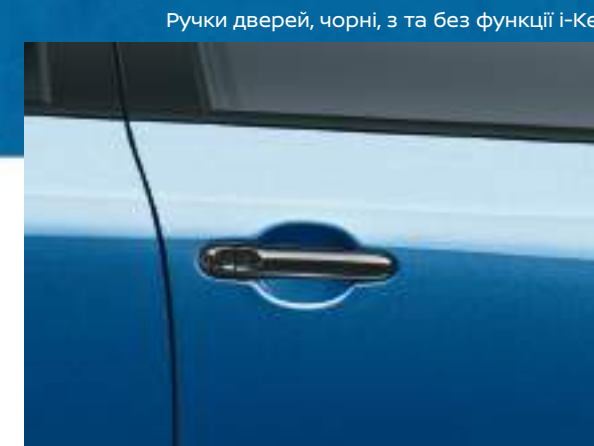

9 - Антена у формі акулячого плавника, сіра

10- багажний бокс чорний. Швидко встановлення, двостороннє відкриття

“ Я ОБОЖНЮ ОКЕАН –
ЦЕ БЕЗМЕЖНЕ ДИВО
НЕЙМОВІРНОГО СИНЬОГО
КОЛЬОРУ. ЙОГО ГЛИБИНИ
НАЛЕЖАТЬ ВСІМ І ВОДНОЧАС
НЕ НАЛЕЖАТЬ НІКОМУ, І САМЕ
ЦЕ МЕНЕ НАДИХАЄ ”

NISSAN
DESIGN
STUDIO
FOR JUKE

DISTINCTIVE

Встановіть власні правила

Колір кузова - Vivid Blue

ПАКЕТ BLACK:

- 1 - Корпуси зовнішніх дзеркал заднього огляду, чорні
- 2- Окантовка фар, чорна
- 3- Накладки на передній і задній бампери, чорні
- 4- Ламіновані вставки для 18-дюймових легкосплавних дисків, чорні
- 5- Накладки на двері на рівні порогів, чорні

Передній підлокітник, шкіряна оббивка, чорна строчка

Корпус внутрішнього дзеркала заднього огляду, чорний

Заплануйте досягнення мети

Відстоюйте свій стиль

Ручки дверей, чорні, з та без функції i-Key

Спойлер на дах, чорний